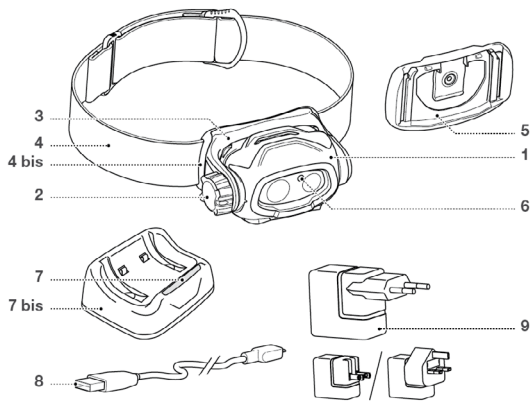

Nomenclature / Nomenclature

Lighting performance - battery life
Performances d'éclairage - autonomie

PIXA 3R

Two power LEDs optical system /
Système optique à deux power LEDs

Setting / Réglage	STANDARD	Icon 1	Icon 2	Icon 3
Icon 1	20 lumens	15 m	11h30*	
Icon 2	55 lumens	45 m	5 h*	
Icon 3	90 lumens	90 m	3 h30*	

Setting / Réglage	MAX AUTONOMY	Icon 1	Icon 2	Icon 3
Icon 1	20 lumens	15 m	11h30*	
Icon 2	20 lumens	30 m	11h30*	
Icon 3	20 lumens	50 m	11h30*	

Setting / Réglage	MAX POWER	Icon 1	Icon 2	Icon 3
Icon 1	90 lumens	25 m	3 h*	
Icon 2	90 lumens	55 m	3 h*	
Icon 3	90 lumens	90 m	3 h30*	

Configuration steps / Etapes de paramétrage

1. **1. Enter program**
   Accéder au programme
   x2 FAST
2. **2. Select**
   Sélectionnez

   STANDARD
   MAX AUTONOMY
   MAX
   POWER
3. **3. Wait**
   Attendre
   6 sec.
4. **4. Validation**
   Validation