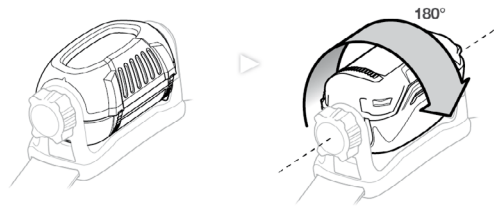

Battery-charge / Batterie - charge

Remove the battery
Retirer la batterie