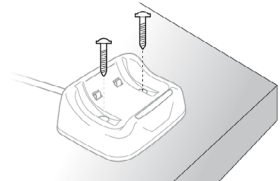

Can be mounted
Possibilité de fixation