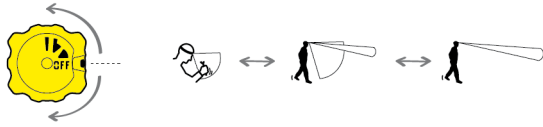

3 year guarantee

PIXA 3R

Patented

Lamp operation Fonctionnement de votre lampe

Switching on & off, brightness selection Allumer, éteindre et sélectionner

(EN) Rechargeable multibeam headlamp with configurable performance.