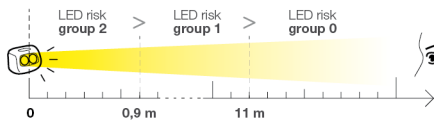

- Instant full light
- Colour temperature: 6000-7000K
- Nominal beam angle: 8° sharp angle / 41° broad angle
- Number of switching cycles before premature failure: 15000 mini.

PETZL.COM

Latest version

Other languages

Ne regardez pas fixement le faisceau de la lampe de face.
Peut être dangereux pour les yeux.

Nomenclature / Nomenclature

Lighting performance - battery life
Performances d'éclairage - autonomie

PIXA 3R

Two power LEDs optical system /
Système optique à deux power LEDs