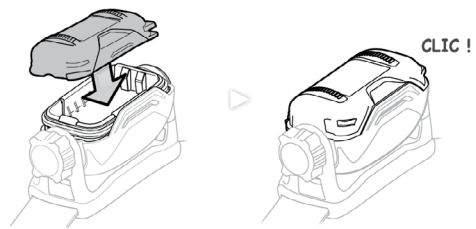

Replace the battery
Replacer la batterie